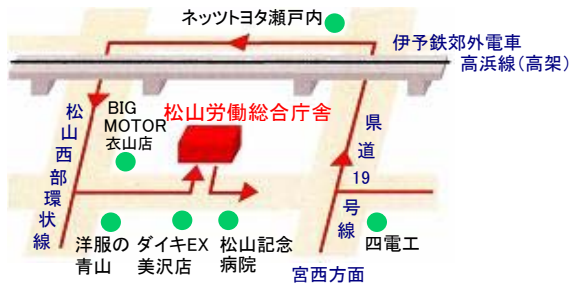

(松山労働総合庁舎)  
〒791-8523 松山市六軒家町3-27

[1~3階] **ハローワーク松山**  
(松山公共職業安定所)  
[4階] **松山労働基準監督署**  
**松山総合労働相談コーナー**

- ・伊予鉄バス「病院前」バス停から約50m
- ・伊予鉄郊外電車「衣山」駅から約600m
- ・伊予鉄市内電車「萱町六丁目」電停から約700m
- ※「公共交通機関のご案内」は次のページ

**松山労働総合庁舎に  
お車でお越しの方へ**

左折入庫、左折出庫をお願いいたします。  
県道19号線、宮西方面からお越しの方は、伊予鉄高浜線の高架下の道路を利用し、松山西部環状線を左折してください。

(松山若草合同庁舎)  
〒790-8538 松山市若草町4-3

**愛媛労働局**  
[5階] 労働基準部、職業安定部  
[6階] 総務部、雇用均等室  
総合労働相談コーナー

- ・伊予鉄バス「本町三丁目」バス停、伊予鉄市内電車「本町三丁目」電停から約200m
- ・伊予鉄バス「愛媛新聞社前(ホテルJALシティ前)」、伊予鉄郊外電車「古町」駅から約700m
- ※「公共交通機関のご案内」は次のページ