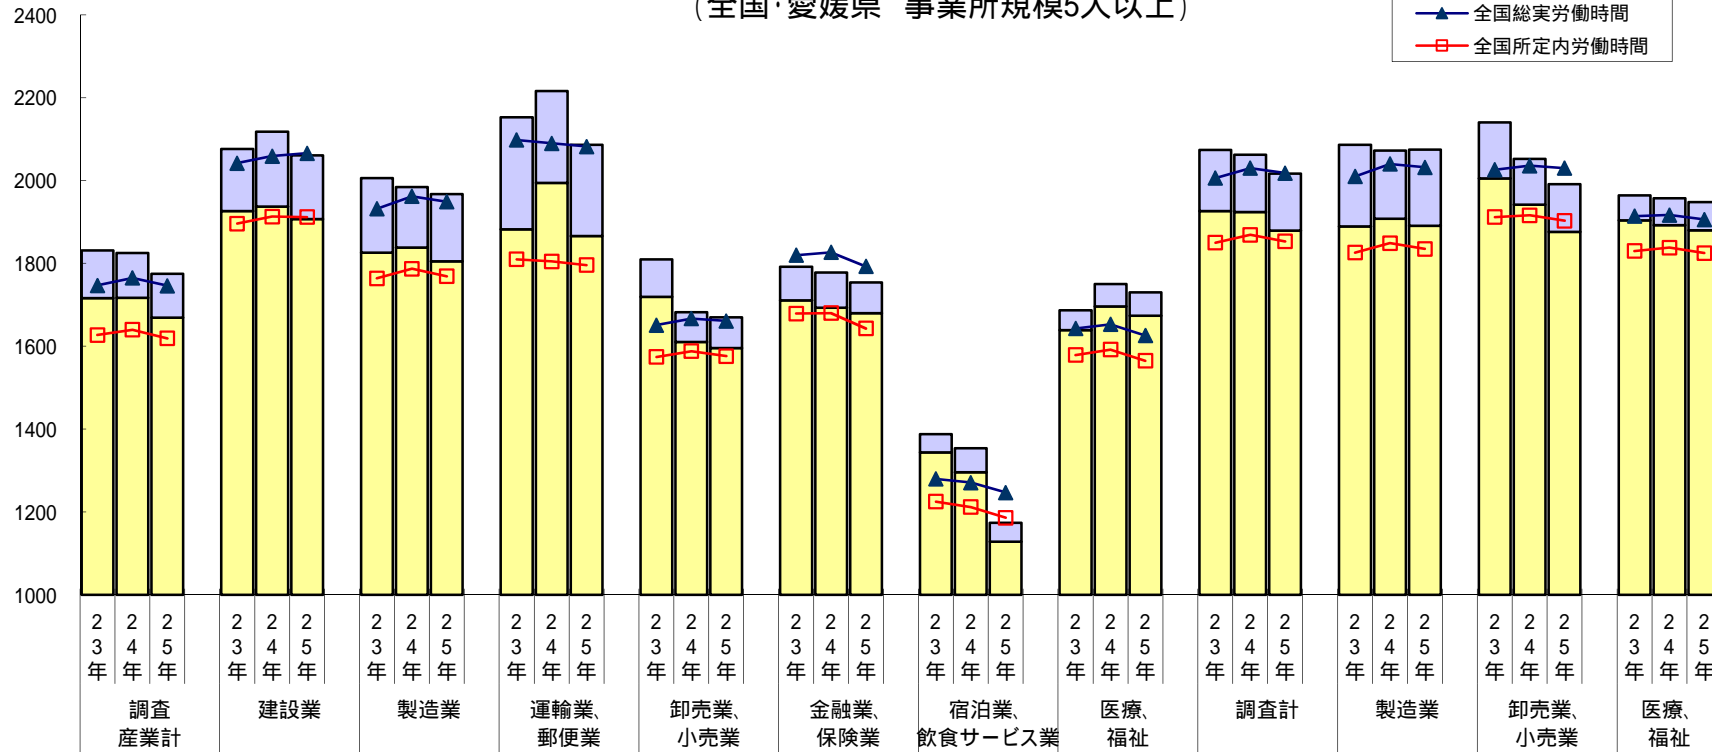

主要産業別一人平均年間総実労働時間の推移
(全国・愛媛県 事業所規模5人以上)

■ 愛媛所定外労働時間
■ 愛媛所定内労働時間
▲ 全国総実労働時間
□ 全国所定内労働時間

一般労働者

		一人平均年間労働時間(産業別)														一般労働者(フルタイム)									
		調査産業計		建設業		製造業		運輸業・郵便業		卸売業、小売業		金融業、保険業		宿泊業、飲食サービス業		医療、福祉		調査計		製造業		卸売業、小売業		医療、福祉	
		愛媛	全国	愛媛	全国	愛媛	全国	愛媛	全国	愛媛	全国	愛媛	全国	愛媛	全国	愛媛	全国	愛媛	全国	愛媛	全国	愛媛	全国	愛媛	全国
23年	総実労働時間	1831	1747	2076	2042	2006	1932	2153	2098	1810	1651	1792	1820	1388	1280	1687	1643	2074	2006	2086	2010	2140	2026	1964	1914
	所定内労働時間	1716	1627	1926	1896	1826	1764	1882	1810	1719	1574	1711	1679	1344	1225	1639	1579	1926	1850	1889	1826	2005	1912	1904	1830
	所定外労働時間	115	120	150	146	180	168	271	288	91	77	81	141	44	55	48	64	148	156	197	184	135	114	60	84
24年	総実労働時間	1825	1765	2118	2059	1984	1962	2216	2090	1682	1667	1778	1827	1354	1271	1750	1653	2062	2030	2072	2040	2052	2036	1957	1917
	所定内労働時間	1717	1640	1937	1913	1838	1787	1994	1805	1610	1588	1693	1680	1296	1212	1696	1592	1924	1869	1908	1849	1942	1916	1892	1838
	所定外労働時間	108	125	181	146	146	175	222	285	72	79	85	147	58	59	54	61	138	161	164	191	110	120	65	79
25年	総実労働時間	1775	1746	2061	2066	1967	1949	2086	2082	1670	1661	1754	1793	1174	1247	1730	1626	2017	2018	2075	2032	1991	2030	1948	1906
	所定内労働時間	1669	1619	1907	1912	1805	1769	1866	1796	1596	1576	1680	1643	1128	1186	1674	1565	1879	1853	1891	1835	1876	1903	1880	1825
	所定外労働時間	106	127	154	154	162	180	220	286	74	85	74	150	46	61	56	61	138	165	184	197	115	127	68	81

資料出所: 毎月勤労統計調査(規模5人以上)