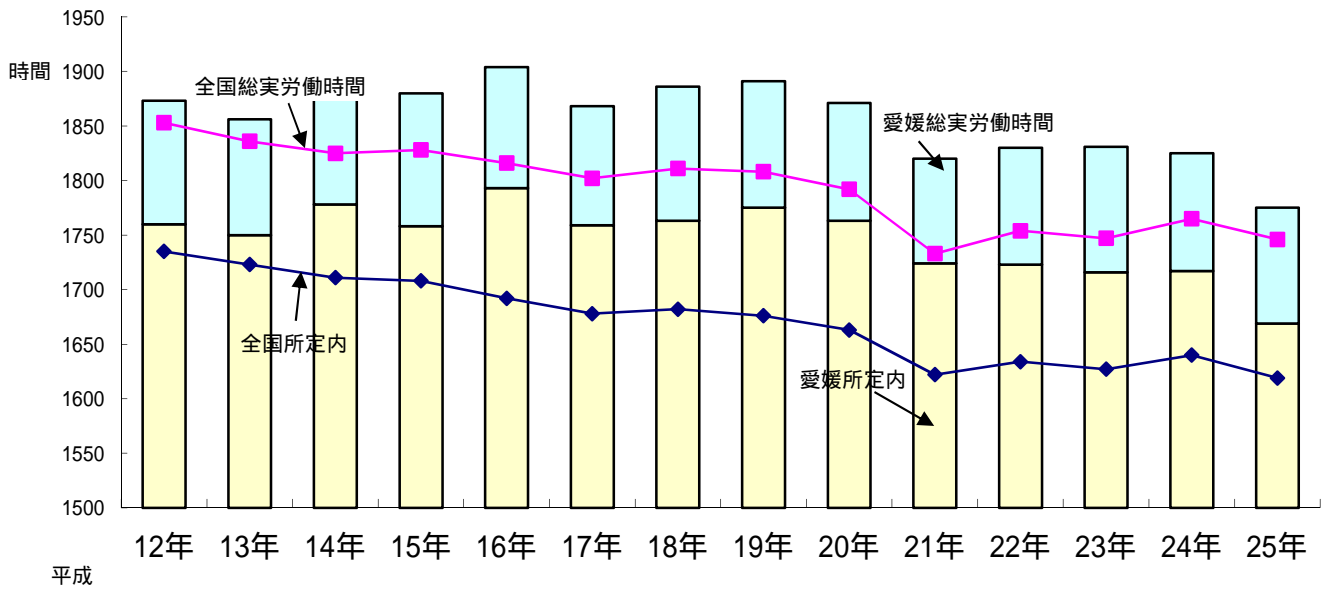

年間総実労働時間の推移
(全国・愛媛県 事業所規模5人以上)

平成		12年	13年	14年	15年	16年	17年	18年	19年	20年	21年	22年	23年	24年	25年
全国	総実労働時間	1853	1836	1825	1828	1816	1802	1811	1808	1792	1733	1754	1747	1765	1746
	所定内労働時間	1735	1723	1711	1708	1692	1678	1682	1676	1663	1622	1634	1627	1640	1619
	所定外労働時間	118	113	114	120	124	124	129	132	129	111	120	120	125	127
愛媛	総実労働時間	1873	1856	1901	1880	1904	1868	1886	1891	1871	1820	1830	1831	1825	1775
	所定内労働時間	1760	1750	1778	1758	1793	1759	1763	1775	1763	1724	1723	1716	1717	1669
	所定外労働時間	113	106	123	122	111	109	123	116	108	96	107	115	108	106

資料出所: 毎月勤労統計調査(規模5人以上)

年間総実労働時間の推移
(全国・愛媛県 事業所規模30人以上)

平成		12年	13年	14年	15年	16年	17年	18年	19年	20年	21年	22年	23年	24年	25年
全国	総実労働時間	1859	1848	1837	1846	1840	1829	1842	1850	1836	1768	1798	1788	1808	1792
	所定内労働時間	1720	1714	1700	1700	1691	1680	1687	1690	1681	1637	1654	1645	1662	1643
	所定外労働時間	139	134	137	146	149	149	155	160	155	131	144	143	146	149
愛媛	総実労働時間	1854	1840	1918	1919	1930	1919	1930	1894	1888	1834	1836	1834	1856	1836
	所定内労働時間	1723	1716	1776	1770	1794	1781	1782	1769	1759	1716	1711	1705	1724	1704
	所定外労働時間	131	124	142	149	136	138	148	125	129	118	125	129	132	132