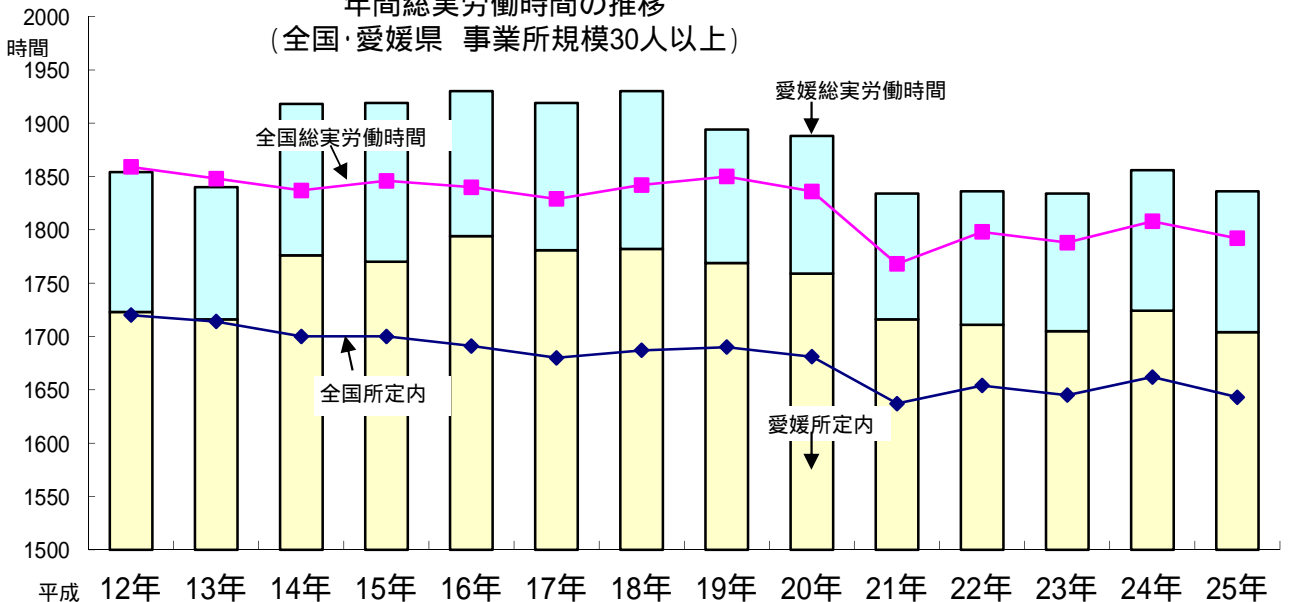

年間総実労働時間の推移
(全国・愛媛県 事業所規模5人以上)

平成		12年	13年	14年	15年	16年	17年	18年	19年	20年	21年	22年	23年	24年	25年
全国	総実労働時間	1853	1836	1825	1828	1816	1802	1811	1808	1792	1733	1754	1747	1765	1746
	所定内労働時間	1735	1723	1711	1708	1692	1678	1682	1676	1663	1622	1634	1627	1640	1619
	所定外労働時間	118	113	114	120	124	124	129	132	129	111	120	120	125	127
愛媛	総実労働時間	1873	1856	1901	1880	1904	1868	1886	1891	1871	1820	1830	1831	1825	1775
	所定内労働時間	1760	1750	1778	1758	1793	1759	1763	1775	1763	1724	1723	1716	1717	1669
	所定外労働時間	113	106	123	122	111	109	123	116	108	96	107	115	108	106

資料出所: 毎月勤労統計調査(規模5人以上)

年間総実労働時間の推移
(全国・愛媛県 事業所規模30人以上)

平成		12年	13年	14年	15年	16年	17年	18年	19年	20年	21年	22年	23年	24年	25年
全国	総実労働時間	1859	1848	1837	1846	1840	1829	1842	1850	1836	1768	1798	1788	1808	1792
	所定内労働時間	1720	1714	1700	1700	1691	1680	1687	1690	1681	1637	1654	1645	1662	1643
	所定外労働時間	139	134	137	146	149	149	155	160	155	131	144	143	146	149
愛媛	総実労働時間	1854	1840	1918	1919	1930	1919	1930	1894	1888	1834	1836	1834	1856	1836
	所定内労働時間	1723	1716	1776	1770	1794	1781	1782	1769	1759	1716	1711	1705	1724	1704
	所定外労働時間	131	124	142	149	136	138	148	125	129	118	125	129	132	132